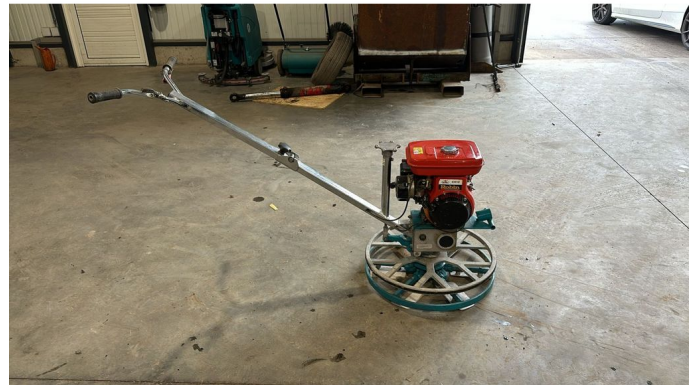

Robin EH12

KONSTRUKTION: Betonglätter

MARKE: Robin

TYP:

SPEZIFIKATIONEN

Konstruktion Betonglätter

Baujahr 2016 (May)

ID EL23204